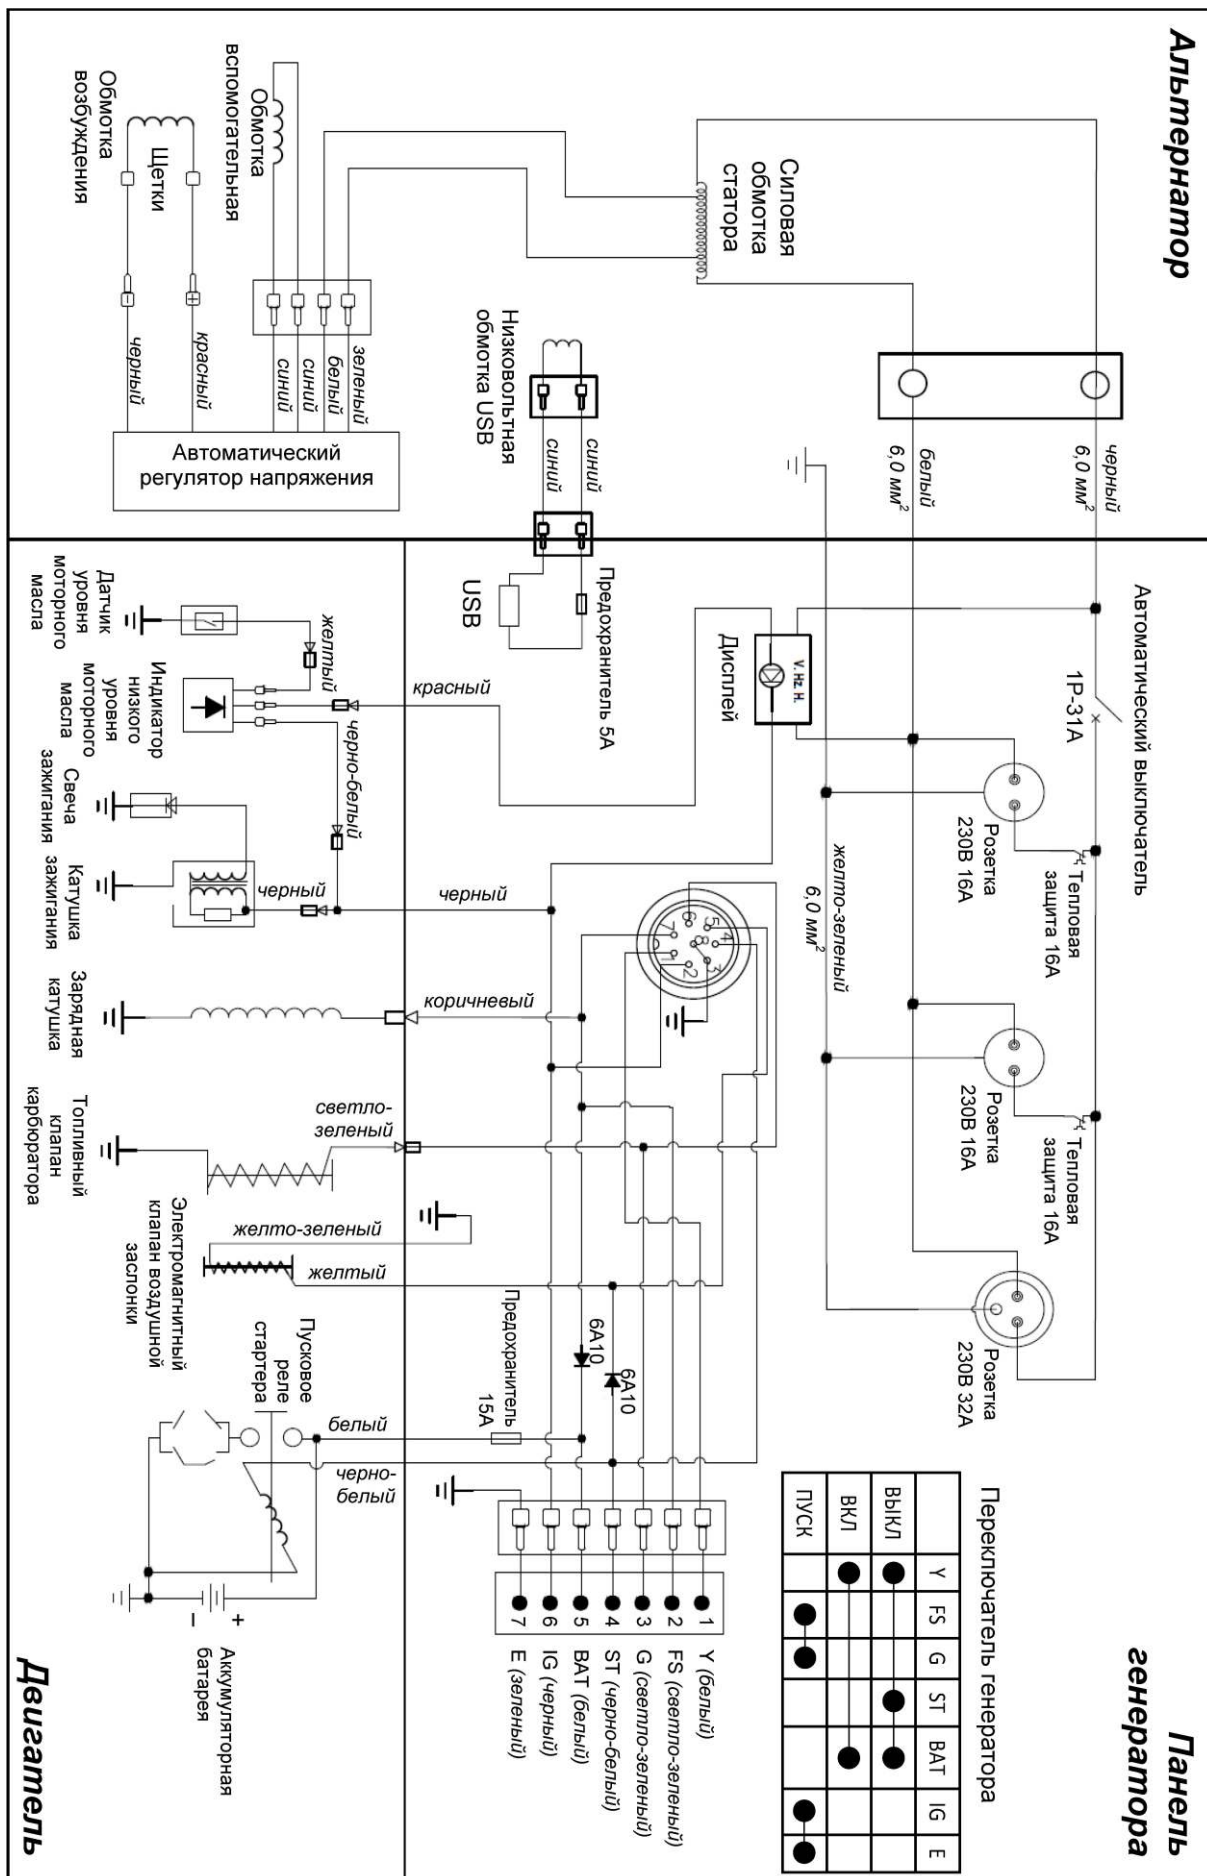

Список запчастей генератора

№	Код детали	Описание	Кол
86	30101-00326-00	Болт с шестигранной головкой	4
87	33082-00162-04	Крышка альтернатора	1
88	20044-00029-00	Автоматический регулятор напряжения	1
89	30101-00329-00	Болт с шестигранной головкой	5
90	30101-00113-00	Болт ротора альтернатора	1
91	30136-00016-00	Плоская шайба	1
92	33085-00058-00	Кронштейн альтернатора	1
93	30101-00090-00	Болт стяжной альтернатора	4
94	30100-00033-00	Болт стяжной альтернатора	2
95	20029-08008-00	Альтернатор в сборе	1
95-1	20046-05292-00	Статор	1
95-2	20256-01384-00	Ротор	1
95-3	20107-00018-00	Клемник	1
95-4	20183-00015-00	Щетки	1
96	30136-00012-00	Плоская шайба	2
97	30139-00005-00	Пружинная шайба	2
98	30128-00008-00	Гайка нейлоновая	2
99	20260-03749-00	Двигатель в сборе	1
100	33499-00018-00	Кронштейн воздушного фильтра	1
101	30125-00019-00	Гайка с шестигранной головкой	4
102	30125-00023-00	Шестигранная гайка с фланцем	7
103	30136-00120-00	Плоская шайба	1
104	20249-00193-00	Кронштейн глушителя	1
105	30101-00369-00	Болт с шестигранной головкой	1
106	30101-00339-00	Болт с шестигранной головкой	13
107	33048-00093-00	Прокладка глушителя	1
108	30139-00036-00	Пружинная шайба	2
109	30121-00007-00	Шестигранная гайка	2
110	20202-00116-00	Глушитель	1
111	20184-00007-00	Защитная крышка	1
112	30101-00407-00	Болт с шестигранной головкой	6
113	30136-00074-00	Шайба топливного бака	4
114	20130-00415-00	Топливный бак в сборе	1
115	34024-00002-00	Хомут	2
116	34023-00004-00	Топливный шланг	0,18

№	Код детали	Описание	Кол
117	20133-00002-00	Топливный кран	1
118	20114-03640-00	Передняя панель в сборе	1
118-1	31026-00075-00	Замок зажигания	1
118-2	70010-00137-00	Цифровой дисплей	1
118-3	31034-00101-01	Разъем ATS	1
118-4	70009-00396-00	Розетка USB	1
118-5	70009-00396-00	Клемма заземления	1
118-6	31037-00133-01	Защита по току	1
118-7	31038-00024-01	Термозащита от перегрузки	2
118-8	31034-00066-00	Розетка 250В/16А	2
118-9	31034-00065-00	Розетка 250В/32А	1
119	30125-00026-00	Шестигранная гайка с фланцем	4
120	34030-00040-00	Амортизатор	2
121	34030-00039-00	Амортизатор (А)	1
122	34030-00044-00	Амортизатор (В)	1
123	20090-01168-00	Рама	1
124	34030-00009-00	Транспортировочная опора	1
125	33301-00010-00	Пружинная шайба	1
126	20196-00122-00	Провод заземления	1
127	34030-00058-00	Резиновая ножка	4
128	31002-00030-00	АКБ	1
129	20217-00038-09	Прижимная пластина АКБ	1
130	20196-00271-00	Провод АКБ красный	1
131	20196-00272-00	Провод АКБ черный	1
134	33126-00008-00	Заглушка передней рукоятки	2
135	33580-00035-00	Фиксатор передней рукоятки	2
136	20135-00283-00	Передняя рукоятка	1
137	33015-00012-00	Накладка передней рукоятки	1
138	30101-00355-00	Болт с шестигранной головкой	2
139	20014-00117-02	Передняя ножка	1
140	34030-00081-00	Амортизатор	2
141	34031-00027-00	Ось колеса	2
142	30136-00086-00	Плоская шайба	2
143	34006-00020-00	Шплинт	2
144	20134-00083-00	Колесо	2

Электрическая схема