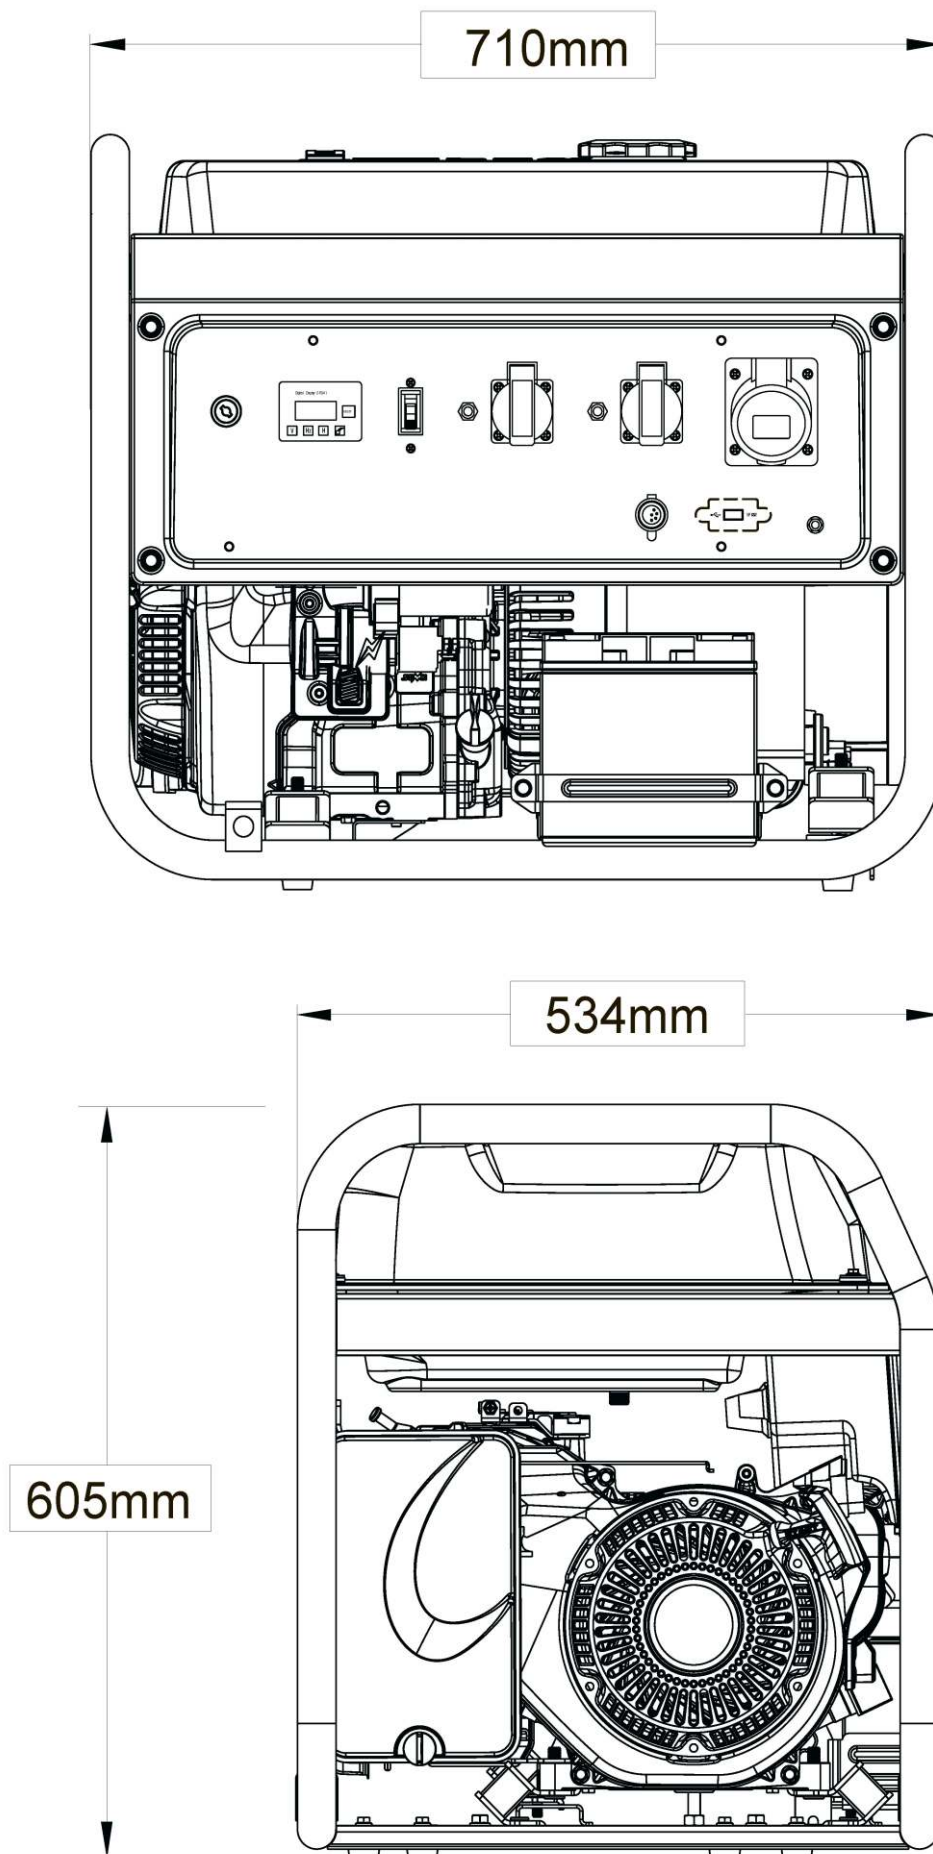

Взрыв-схема генератора

Список запчастей генератора

№	Код детали	Описание	Кол
86	30101-00326-00	Болт с шестигранной головкой	4
87	33082-00162-04	Крышка альтернатора	1
88	20044-00029-00	Автоматический регулятор напряжения	1
89	30101-00329-00	Болт с шестигранной головкой	5
90	30101-00113-00	Болт ротора альтернатора	1
91	30136-00016-00	Плоская шайба	1
92	33085-00058-00	Кронштейн альтернатора	1
93	30101-00090-00	Болт стяжной альтернатора	4
94	30100-00033-00	Болт стяжной альтернатора	2
95	20029-08008-00	Альтернатор в сборе	1
95-1	20046-05292-00	Статор	1
95-2	20256-01384-00	Ротор	1
95-3	20107-00018-00	Клемник	1
95-4	20183-00015-00	Щетки	1
96	30136-00012-00	Плоская шайба	2
97	30139-00005-00	Пружинная шайба	2
98	30128-00008-00	Гайка нейлоновая	2
99	20260-03749-00	Двигатель в сборе	1
100	33499-00018-00	Кронштейн воздушного фильтра	1
101	30125-00019-00	Гайка с шестигранной головкой	4
102	30125-00023-00	Шестигранная гайка с фланцем	7
103	30136-00120-00	Плоская шайба	1
104	20249-00193-00	Кронштейн глушителя	1
105	30101-00369-00	Болт с шестигранной головкой	1
106	30101-00339-00	Болт с шестигранной головкой	13
107	33048-00093-00	Прокладка глушителя	1
108	30139-00036-00	Пружинная шайба	2
109	30121-00007-00	Шестигранная гайка	2
110	20202-00116-00	Глушитель	1
111	20184-00007-00	Защитная крышка	1
112	30101-00407-00	Болт с шестигранной головкой	6
113	30136-00074-00	Шайба топливного бака	4
114	20130-00415-00	Топливный бак в сборе	1
115	34024-00002-00	Хомут	2
116	34023-00004-00	Топливный шланг	0,18

Электрическая схема

Габаритные размеры

 **POWER**