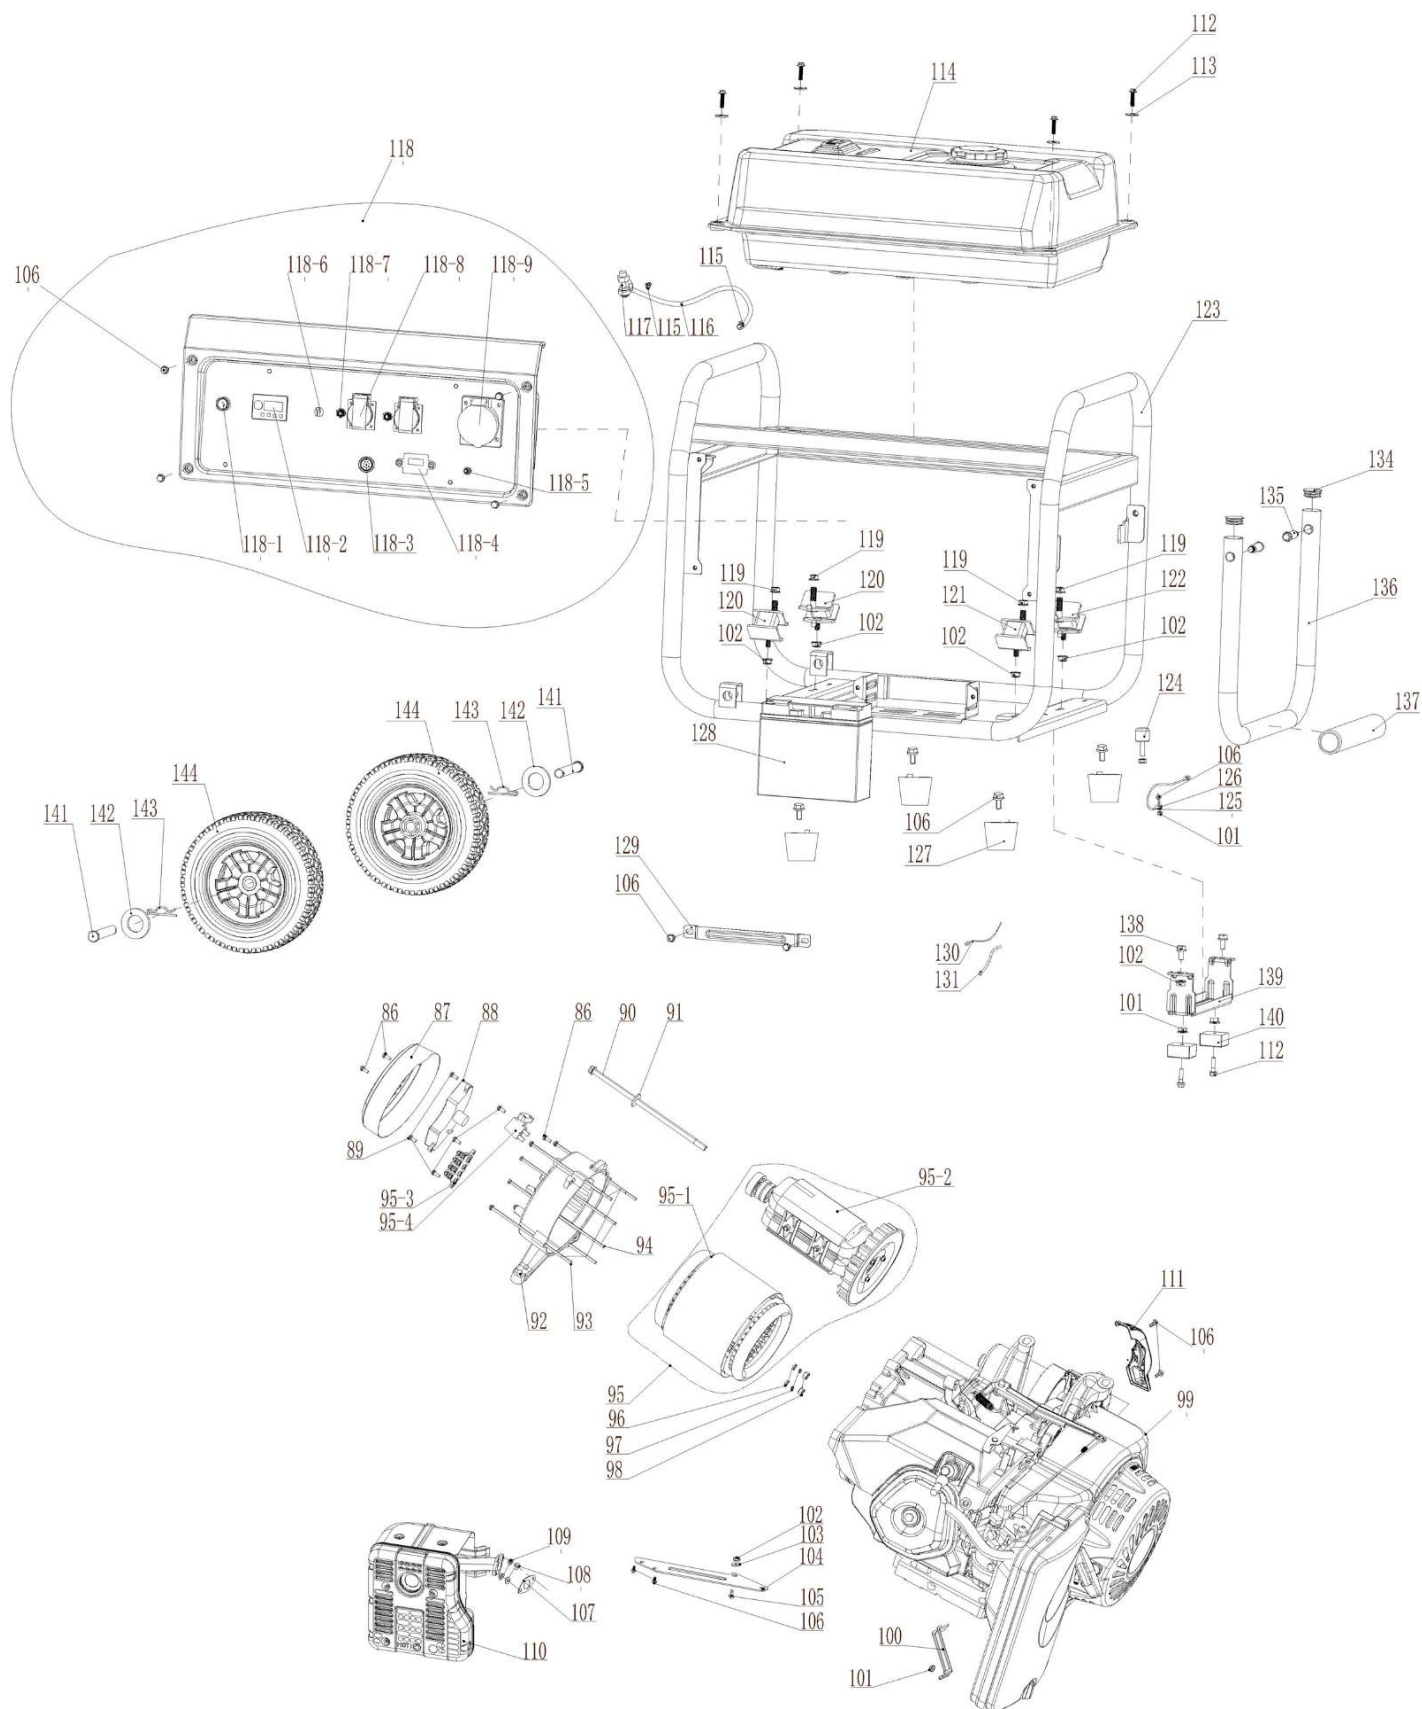

Взрыв-схема генератора

Список запчастей генератора

№	Код детали	Описание	Кол
86	30101-00326-00	Болт с шестигранной головкой	4
87	33082-00162-04	Крышка альтернатора	1
88	20044-00029-00	Автоматический регулятор напряжения	1
89	30101-00329-00	Болт с шестигранной головкой	5
90	30101-00113-00	Болт ротора альтернатора	1
91	30136-00016-00	Плоская шайба	1
92	33085-00058-00	Кронштейн альтернатора	1
93	30101-00090-00	Болт стяжной альтернатора	4
94	30100-00033-00	Болт стяжной альтернатора	2
95	20029-08008-00	Альтернатор в сборе	1
95-1	20046-05292-00	Статор	1
95-2	20256-01384-00	Ротор	1
95-3	20107-00018-00	Клемник	1
95-4	20183-00015-00	Щетки	1
96	30136-00012-00	Плоская шайба	2
97	30139-00005-00	Пружинная шайба	2
98	30128-00008-00	Гайка нейлоновая	2
99	20260-03749-00	Двигатель в сборе	1
100	33499-00018-00	Кронштейн воздушного фильтра	1
101	30125-00019-00	Гайка с шестигранной головкой	4
102	30125-00023-00	Шестигранная гайка с фланцем	7
103	30136-00120-00	Плоская шайба	1
104	20249-00193-00	Кронштейн глушителя	1
105	30101-00369-00	Болт с шестигранной головкой	1
106	30101-00339-00	Болт с шестигранной головкой	13
107	33048-00093-00	Прокладка глушителя	1
108	30139-00036-00	Пружинная шайба	2
109	30121-00007-00	Шестигранная гайка	2
110	20202-00116-00	Глушитель	1
111	20184-00007-00	Защитная крышка	1
112	30101-00407-00	Болт с шестигранной головкой	6
113	30136-00074-00	Шайба топливного бака	4
114	20130-00415-00	Топливный бак в сборе	1
115	34024-00002-00	Хомут	2
116	34023-00004-00	Топливный шланг	0,18

№	Код детали	Описание	Кол
117	20133-00002-00	Топливный кран	1
118	20114-03640-00	Передняя панель в сборе	1
118-1	31026-00075-00	Замок зажигания	1
118-2	70010-00137-00	Цифровой дисплей	1
118-3	31034-00101-01	Разъем ATS	1
118-4	70009-00396-00	Розетка USB	1
118-5	70009-00396-00	Клемма заземления	1
118-6	31037-00133-01	Защита по току	1
118-7	31038-00024-01	Термозащита от перегрузки	2
118-8	31034-00066-00	Розетка 250В/16А	2
118-9	31034-00065-00	Розетка 250В/32А	1
119	30125-00026-00	Шестигранная гайка с фланцем	4
120	34030-00040-00	Амортизатор	2
121	34030-00039-00	Амортизатор (А)	1
122	34030-00044-00	Амортизатор (В)	1
123	20090-01168-00	Рама	1
124	34030-00009-00	Транспортировочная опора	1
125	33301-00010-00	Пружинная шайба	1
126	20196-00122-00	Провод заземления	1
127	34030-00058-00	Резиновая ножка	4
128	31002-00030-00	АКБ	1
129	20217-00038-09	Прижимная пластина АКБ	1
130	20196-00271-00	Провод АКБ красный	1
131	20196-00272-00	Провод АКБ черный	1
134	33126-00008-00	Заглушка передней рукоятки	2
135	33580-00035-00	Фиксатор передней рукоятки	2
136	20135-00283-00	Передняя рукоятка	1
137	33015-00012-00	Накладка передней рукоятки	1
138	30101-00355-00	Болт с шестигранной головкой	2
139	20014-00117-02	Передняя ножка	1
140	34030-00081-00	Амортизатор	2
141	34031-00027-00	Ось колеса	2
142	30136-00086-00	Плоская шайба	2
143	34006-00020-00	Шплинт	2
144	20134-00083-00	Колесо	2